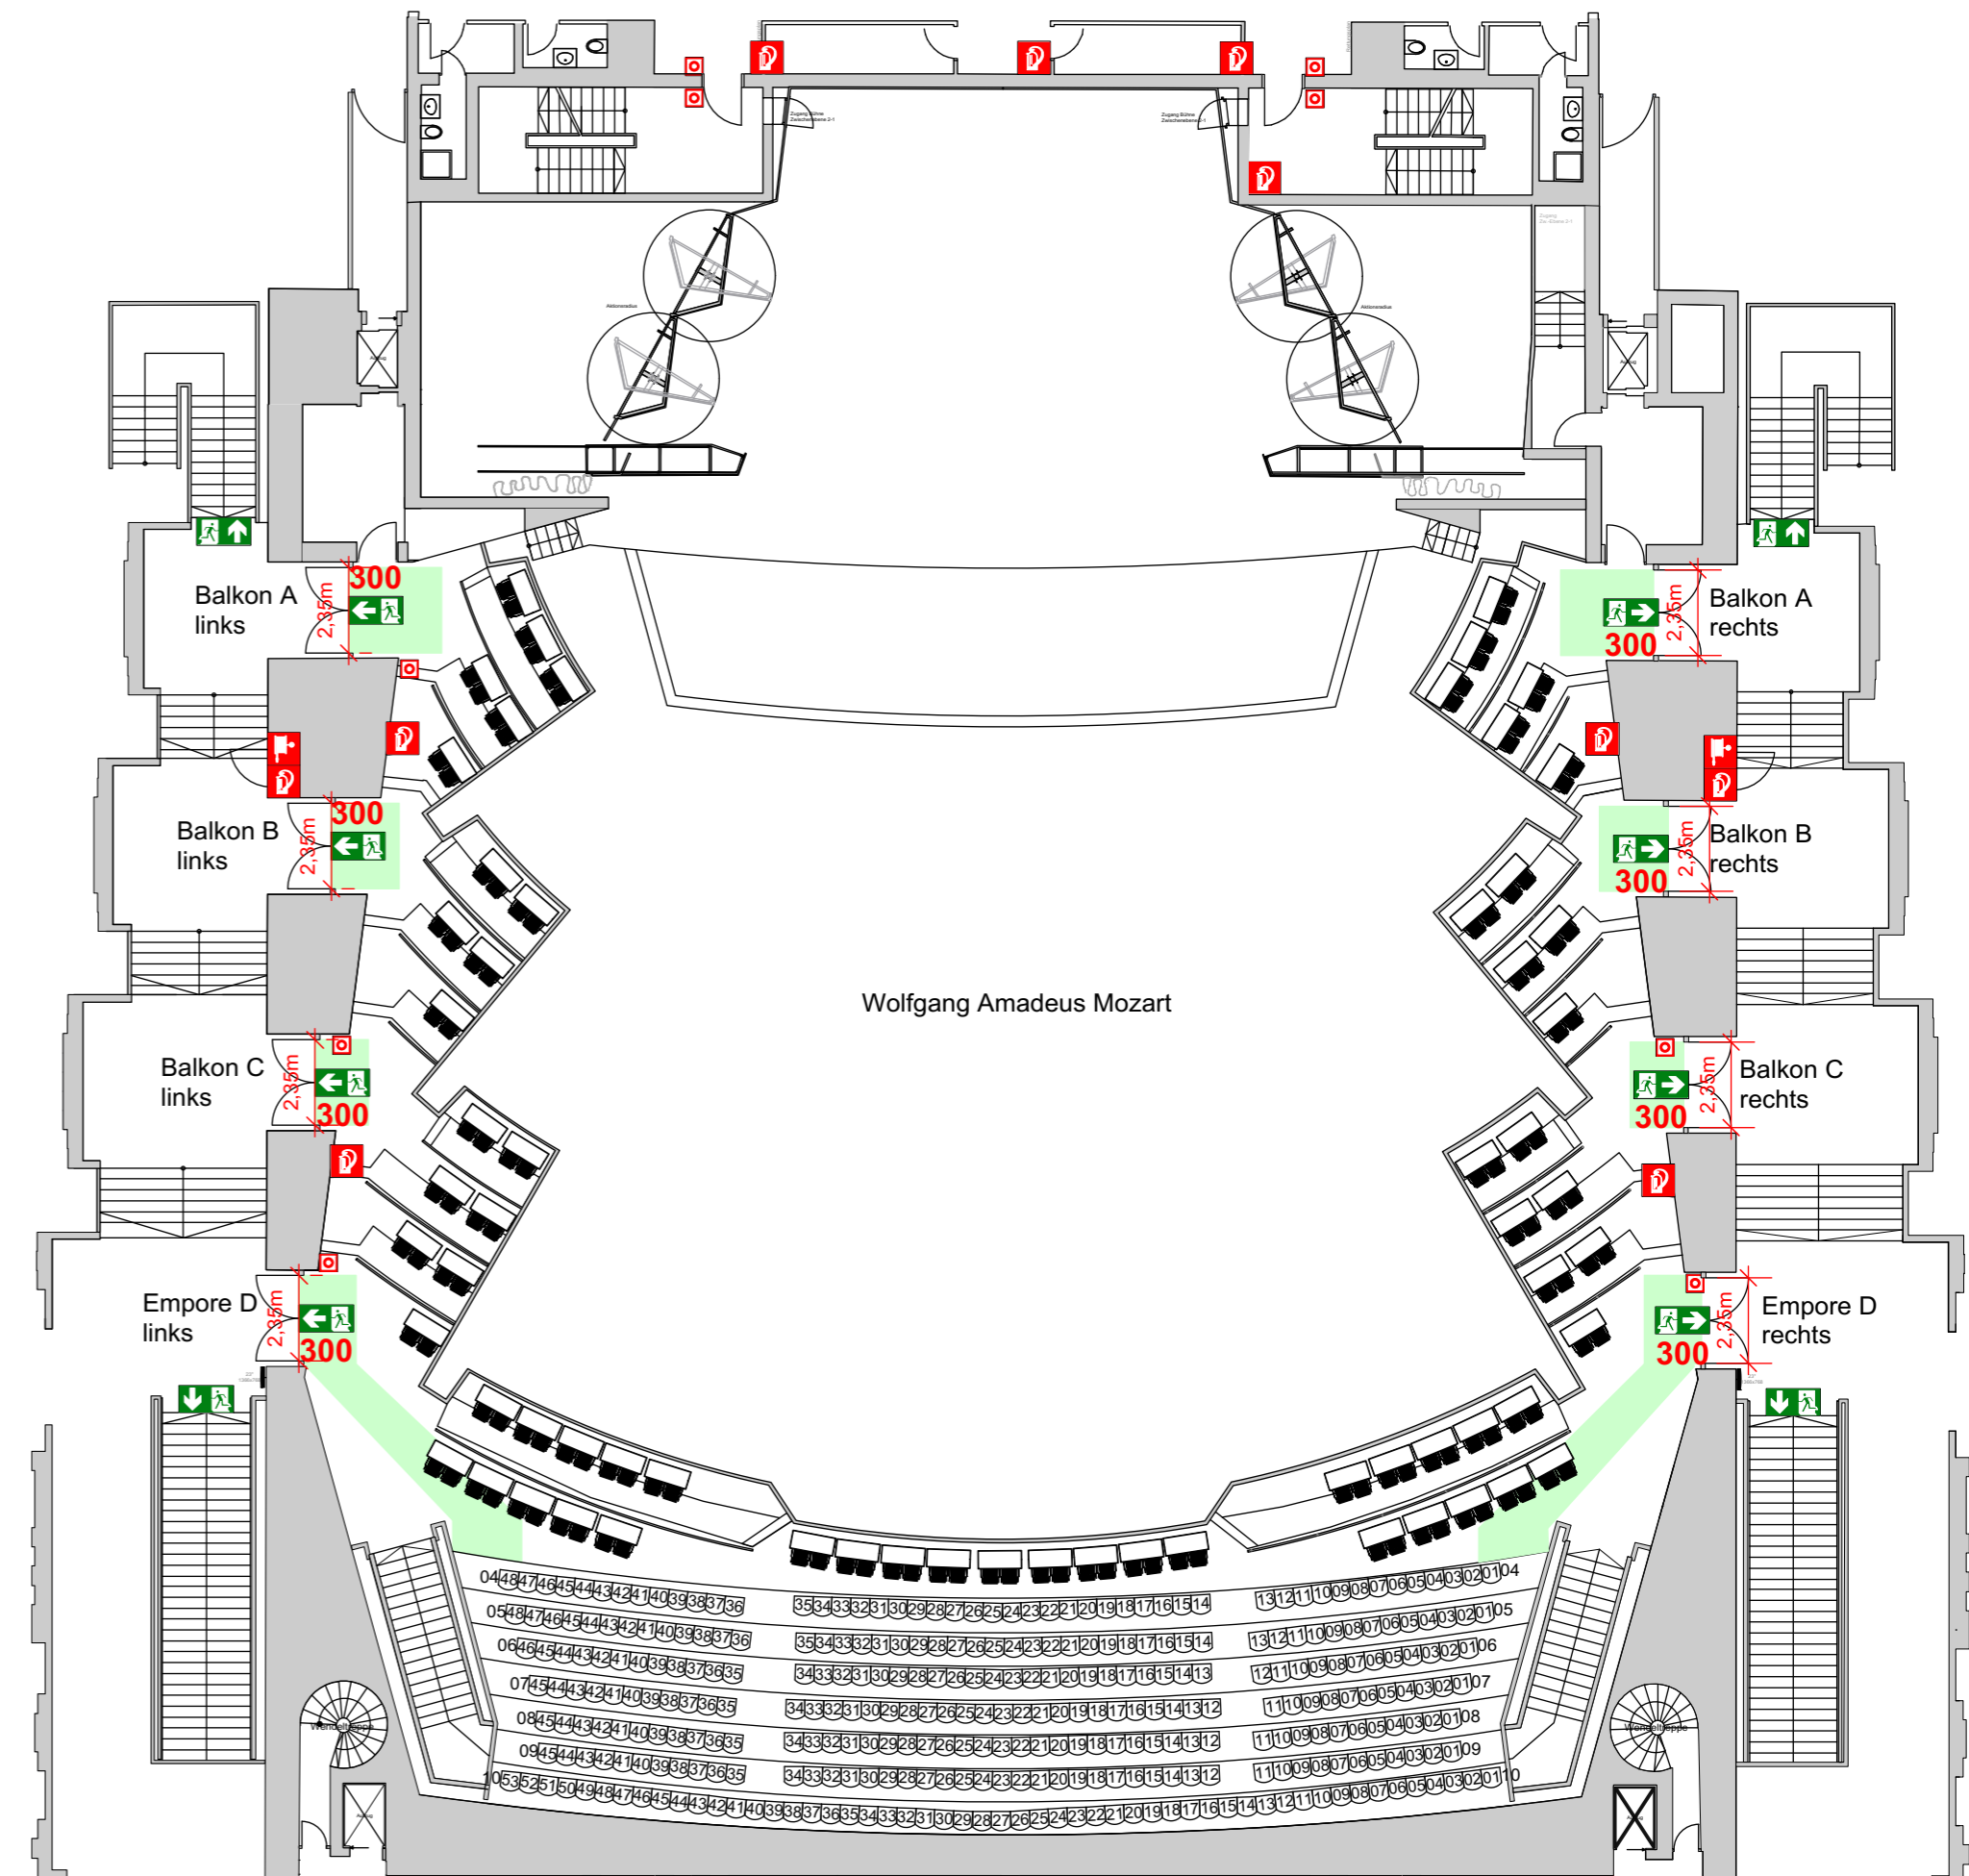

428 Tische (120 x 50 cm)
856 Sitzplätze
Bestuhlung nach §10 (6) VStättVO
Baden-Württemberg

Flucht- und Rettungswege

65 Tische (120x50 cm)
130 Sitzplätze
330 Sitzplätze fest verbaut
Gesamt: 460 Sitzplätze
Bestuhlung nach §10 (6) VStättVO
Baden-Württemberg

Flucht- und Rettungswege

Ebene Ebene 0 & 1	Bestuhlungsplan Parlament
Raum Wolfgang Amadeus Mozart	Plan-Nummer Bst-102
Versammlungsstätte Congress Center Rosengarten Mannheim	Gezeichnet von Forsthoff
	Gezeichnet am 26.03.2018
	Geprüft von
	Geprüft am

Plangröße A2
Maßstab 1:200